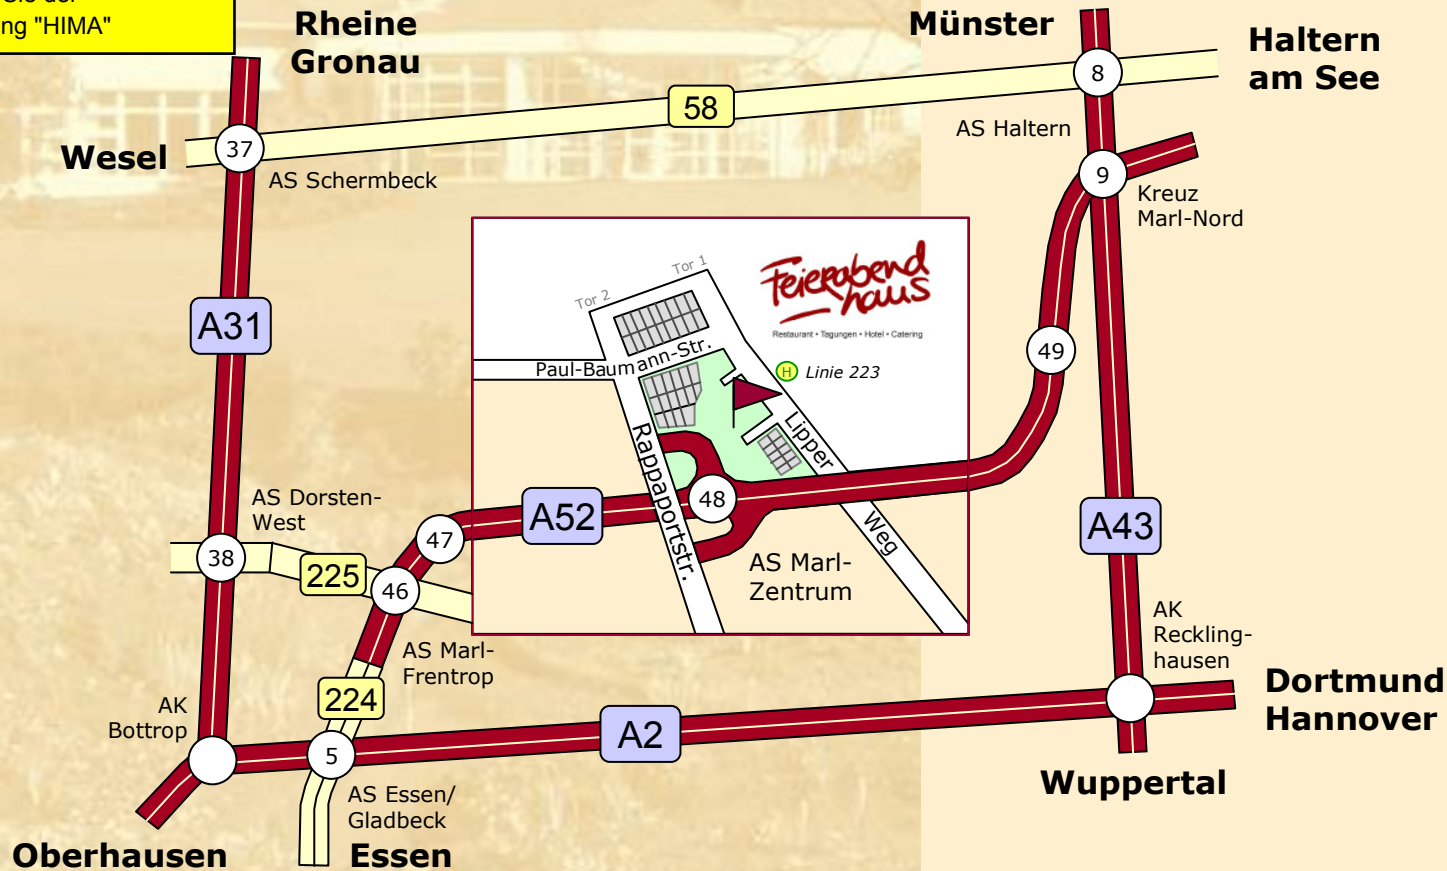

Exzellente

Verbindungen.

Parken:
Parkplätze 9 und 12
Bitte folgen Sie der
Beschilderung "HIMA"

Feierabendhaus - Lipper Weg 201 - 45772 Marl
Telefon: 02365 / 69668-0 - Telefax: 02365 / 69668-100
E-Mail: info@feierabendhaus-marl.de

www.feierabendhaus-marl.de